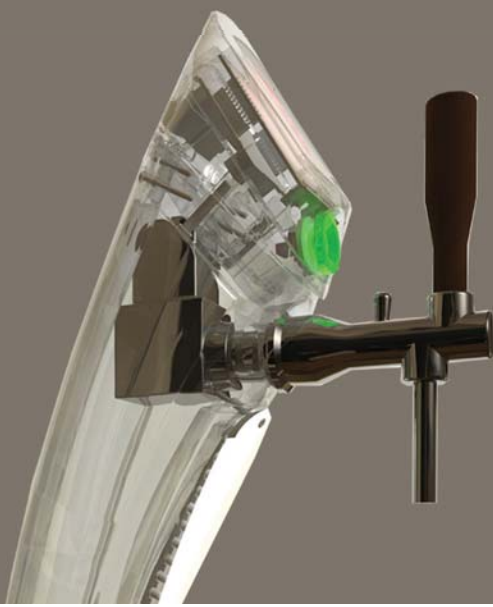

Queen

TBSI
...the brain behind

Single Queen

Single Queen ist die gelungene Synthese aus Design, Technologie und klassischer Getränketechnik.

Single Queen gestattet den Ausschank von bis zum Hahn gekühlten Einzelprodukten wie Bier, Wein oder Soft-Drinks

Die Bedienung erfolgt über einen integrierten Touch-Screen.

Single Queen fügt sich harmonisch in die Queen-Produktlinie ein, deren organischer Stil eine ganz besondere Ausstrahlung vermittelt.

Handelsvertretung:

Single Queen

- 1 verfügt über eine integrierten Schankcomputer mit 5 Ventilausgängen
- 2 verfügt über ein Kellnerschloss auf Transponderbasis
- 3 erlaubt Debit-Betrieb, Kredit-Betrieb oder Literzählung
- 4 kommuniziert mit Ihnen und mit allem Mitgliedern der TBT -Familie